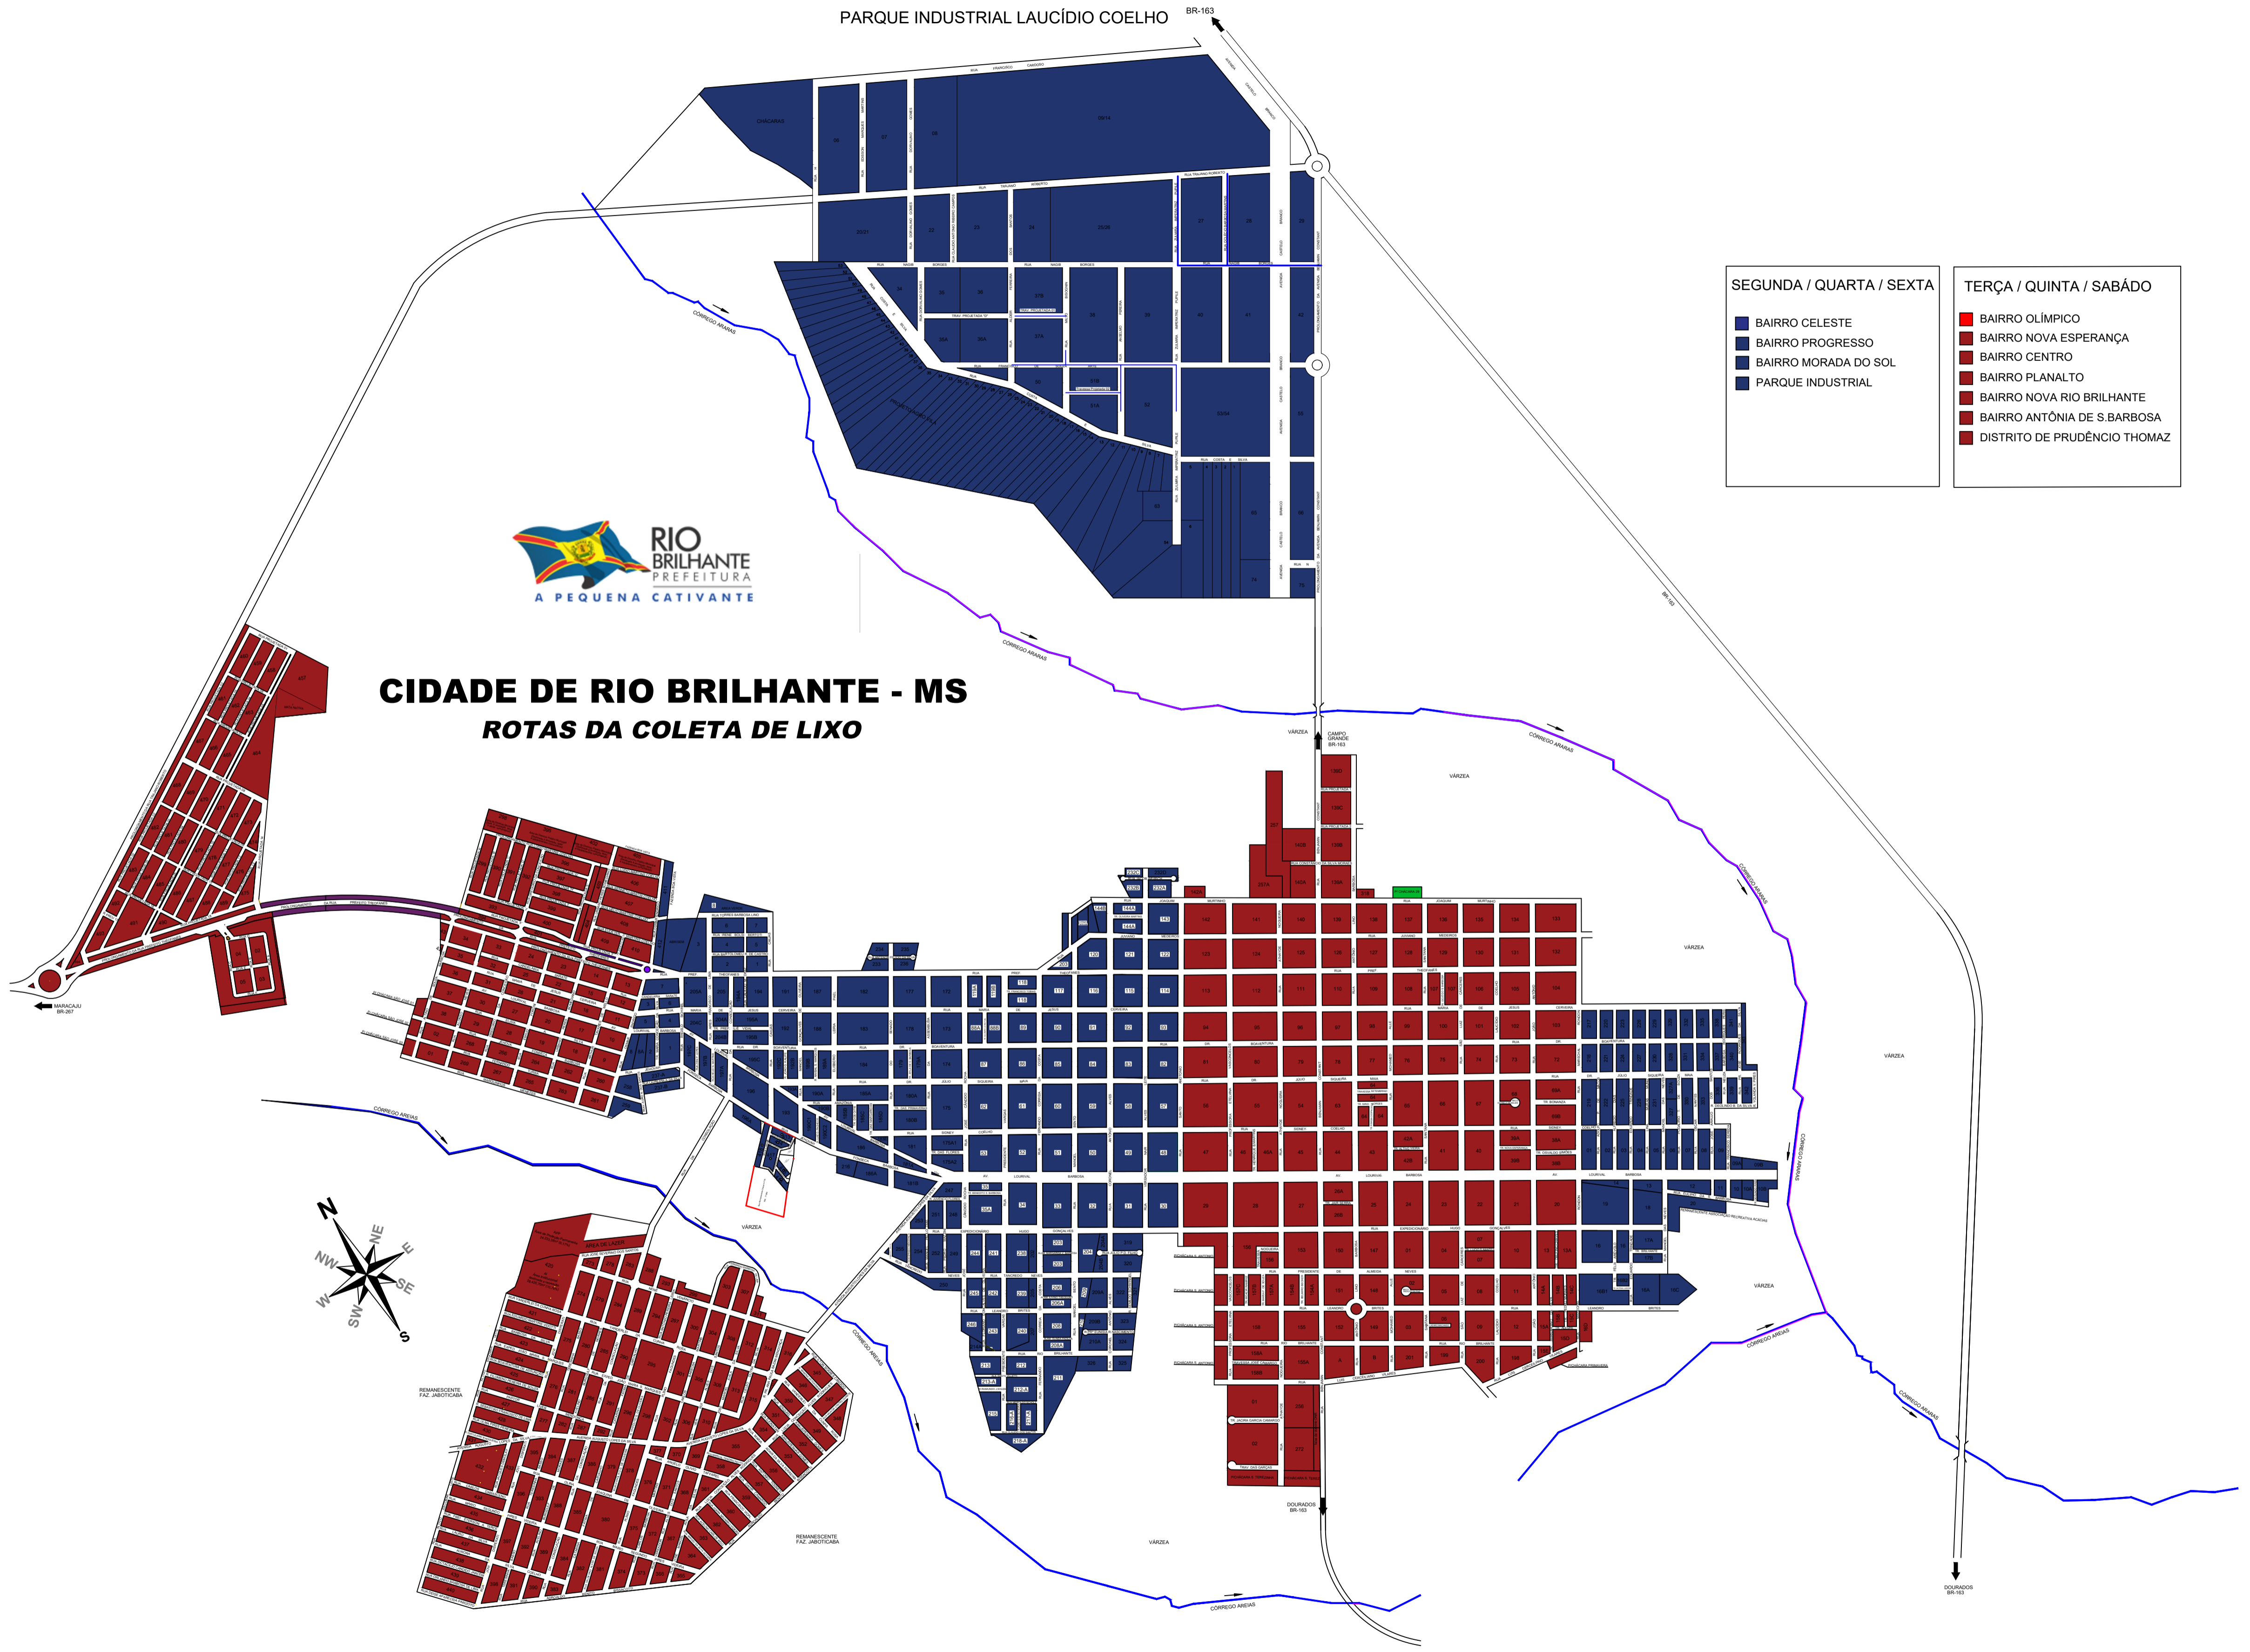

PARQUE INDUSTRIAL LAUCÍDIO COELHO

BR-163

CIDADE DE RIO BRILHANTE - MS

ROTAS DA COLETA DE LIXO

SEGUNDA / QUARTA / SEXTA	TERÇA / QUINTA / SABÁDO
BAIRRO CELESTE	BAIRRO OLÍMPICO
BAIRRO PROGRESSO	BAIRRO NOVA ESPERANÇA
BAIRRO MORADA DO SOL	BAIRRO CENTRO
PARQUE INDUSTRIAL	BAIRRO PLANALTO
	BAIRRO NOVA RIO BRILHANTE
	BAIRRO ANTÔNIA DE S.BARBOSA
	DISTRITO DE PRUDÊNCIO THOMAZ

0 100 200 500 1000
ESCALA GRÁFICA (EM METROS)