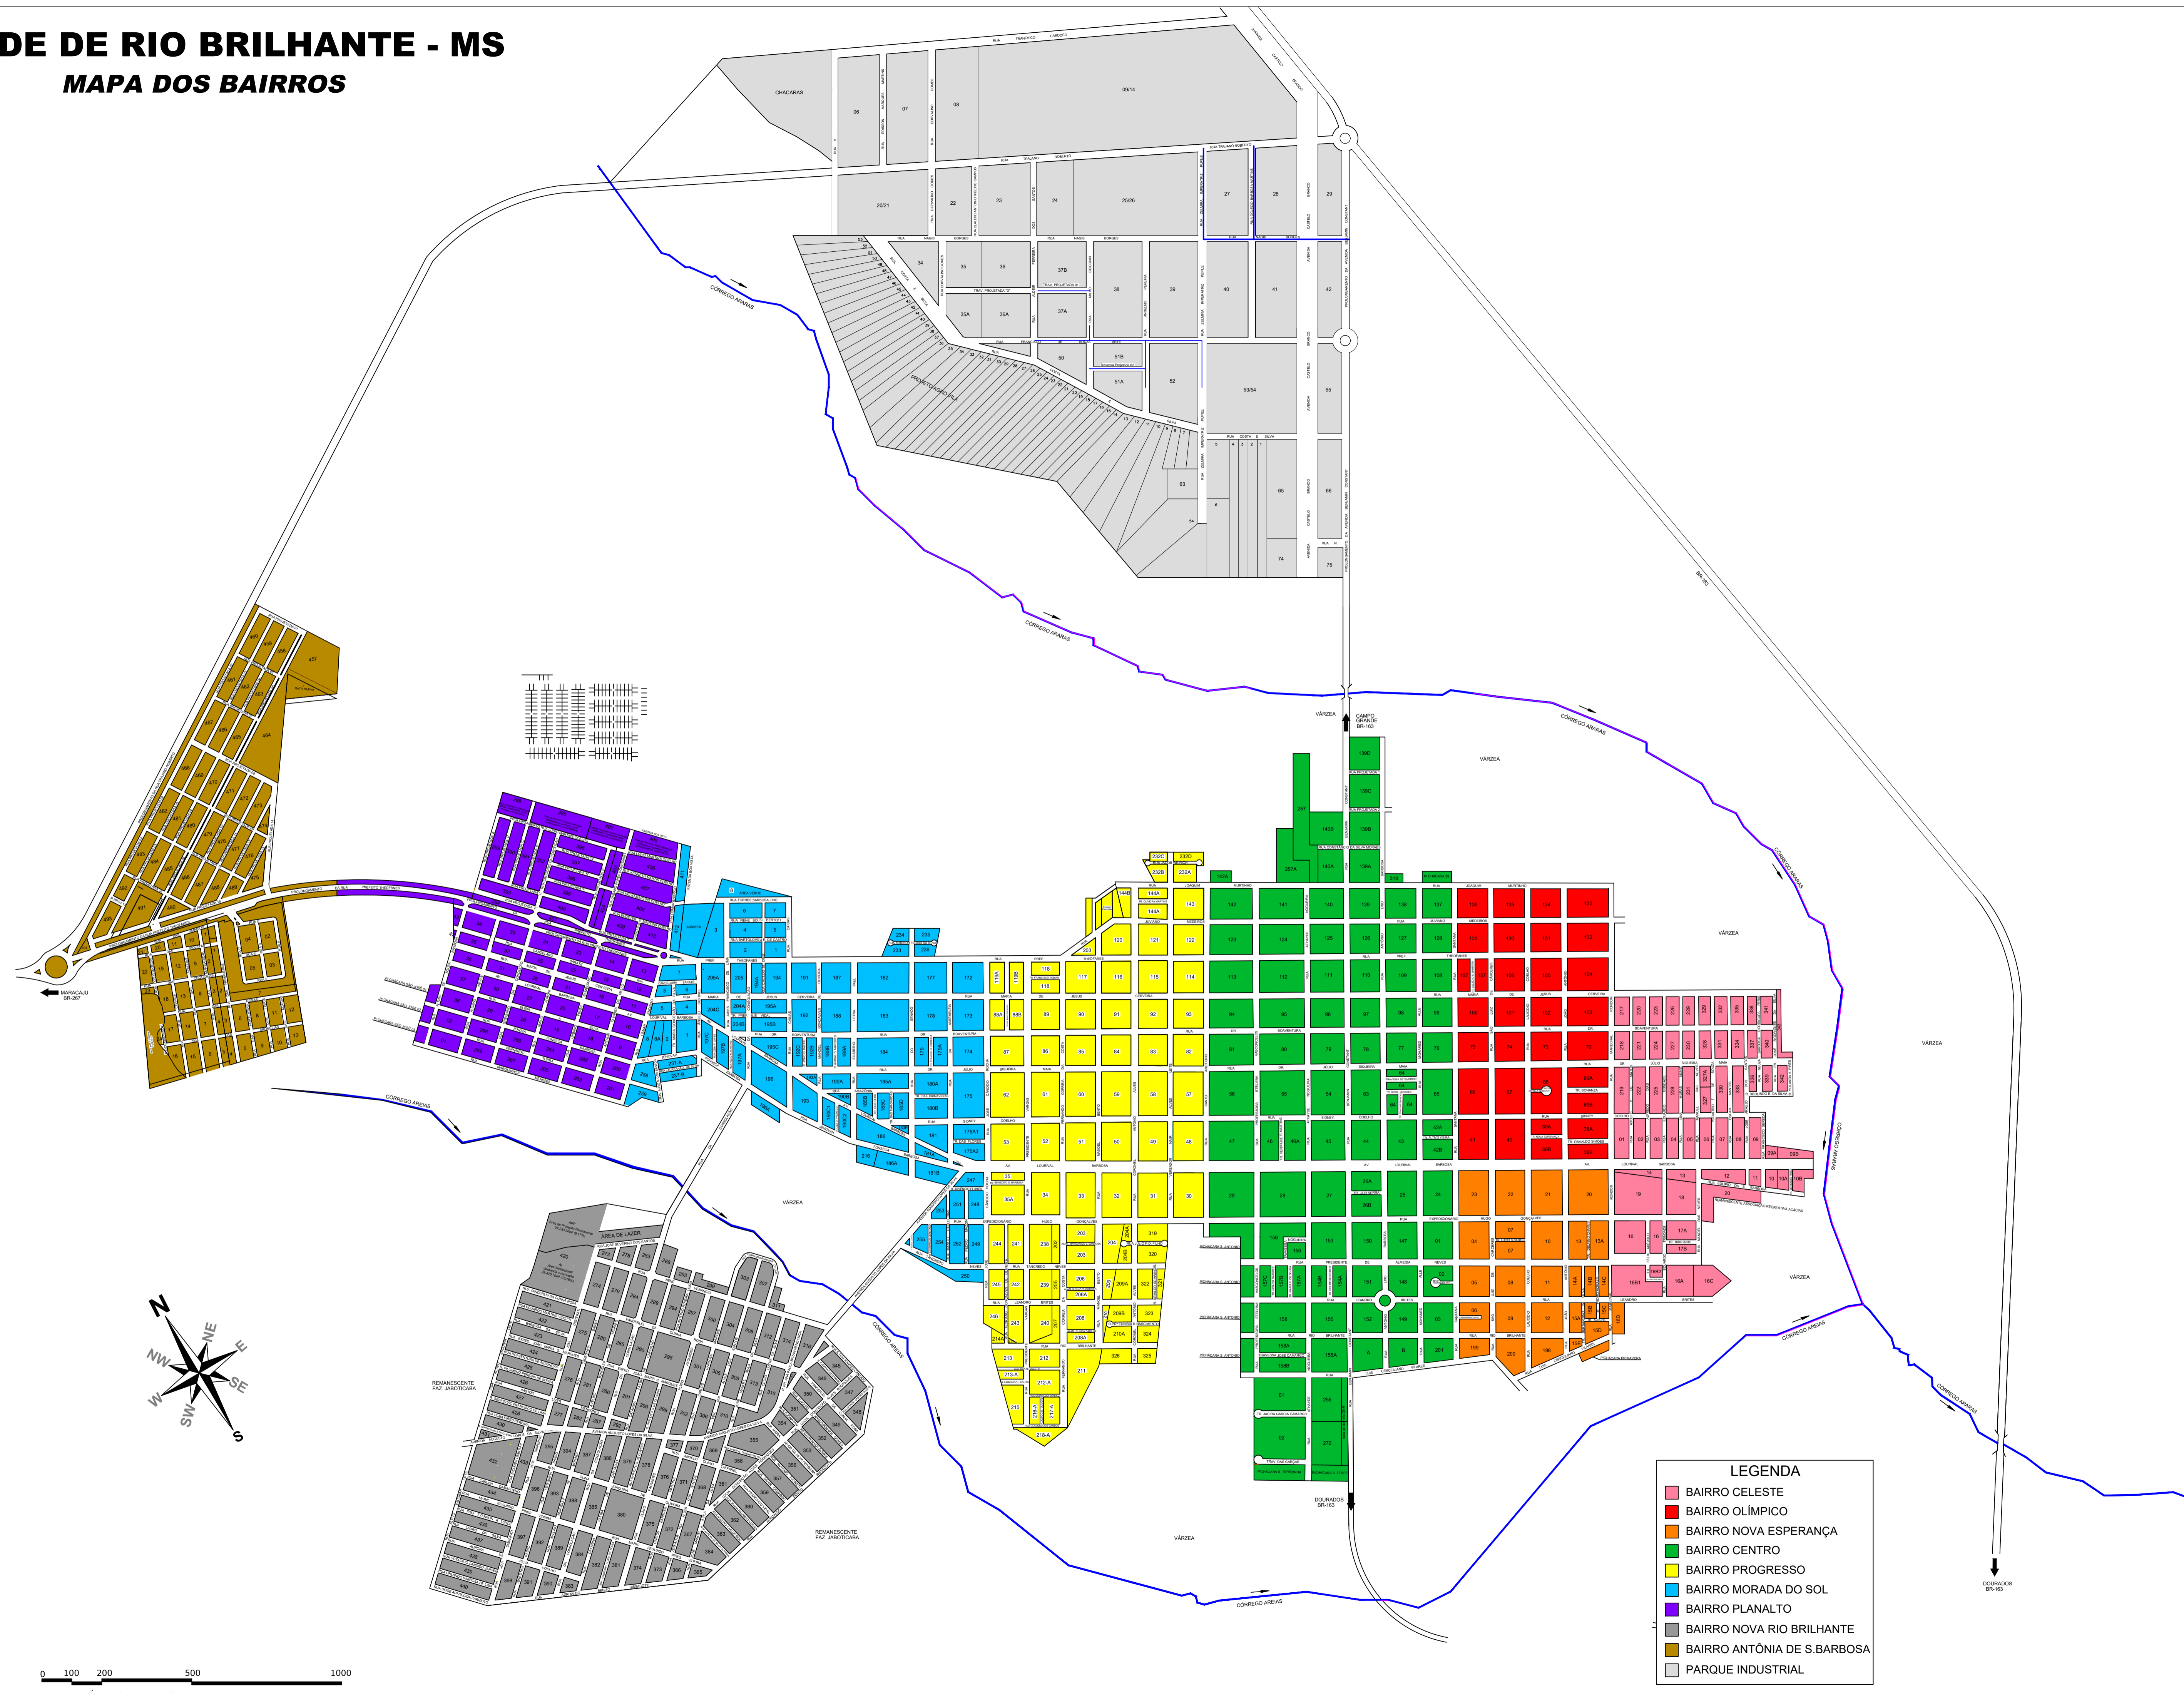

CIDADE DE RIO BRILHANTE - MS

MAPA DOS BAIRROS

- LEGENDA**
- BAIRRO CELESTE
 - BAIRRO OLÍMPICO
 - BAIRRO NOVA ESPERANÇA
 - BAIRRO CENTRO
 - BAIRRO PROGRESSO
 - BAIRRO MORADA DO SOL
 - BAIRRO PLANALTO
 - BAIRRO NOVA RIO BRILHANTE
 - BAIRRO ANTÔNIA DE S. BARBOSA
 - PARQUE INDUSTRIAL

0 100 200 500 1000
ESCALA GRÁFICA (EM METROS)